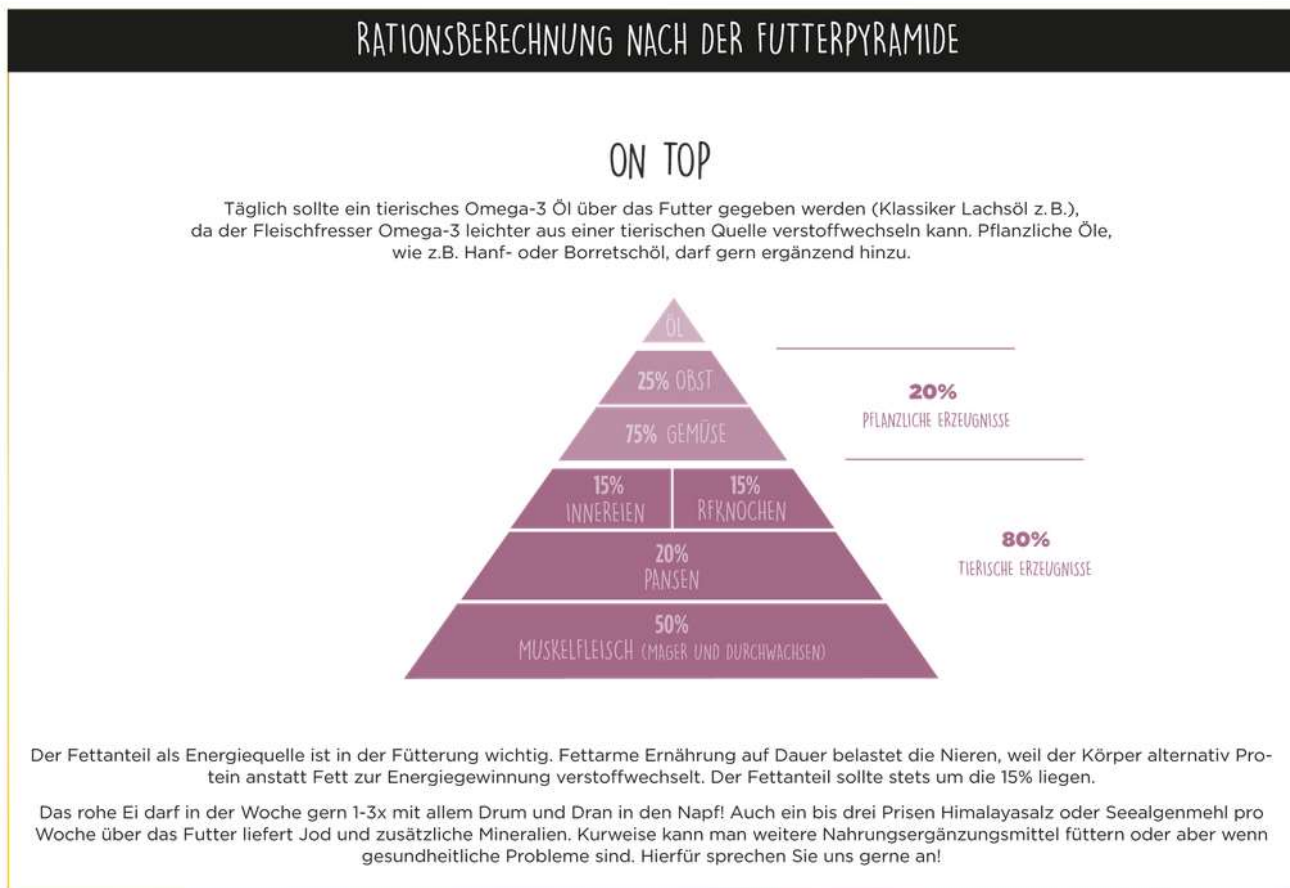

Verkauf: Meerbusch Necklenbroicherstr. 74, 40667 Meerbusch-Büderich, Tel.: 0163 35 41 660
Mo.-Fr. 10 bis 12 und 15 bis 18 Uhr - Mittwochnachmittag und Samstag geschlossen
Willich Nur nach tel. Vereinbarung: Alperheide 98, 47877 Willich

Lieferservice: Ab 25,-€ Bestellwert frei Haus. Liefergebiet Meerbusch, Willich, Kaarst. Weitere nach Vereinbarung.

Online: www.futterliebe.shop, Frostware versenden wir leider nicht

Probieren Sie doch auch mal unsere BestVit-Wurst - die eingekochten Barf-Menüs für Hunde und Katzen! Eine gesunde Alternative wenn es mal schnell gehen muss, eine Reise ansteht oder Sie vergessen haben etwas aufzutauen.

Generelle Futterzusammenstellung Hund: (2 – 4% des Sollgewichtes):

Die Gesamtmenge pro Tag beträgt zwischen 2 und 4% des Sollgewichtes (ist abhängig von Alter und Agilität)

50% Durchzogenes Muskelfleisch

15% Rohe fleischige Knochen (RFK)

10% Innereien

25% Obst und Gemüse (dazu zählen auch grüner ungew. Pansen u. Blättermagen)

Wichtig ist ein Fettanteil (tierisches Fett) von ca. 15% pro Tagesration und 2-3 mal die Woche eine Zugabe von Omega 3 Fettsäuren. Am Besten „verstoffwechselt“ werden vom Hund hier Lachsöl oder Kokosöl. Alle anderen Öle können gegeben werden, sind aber nicht essentiell. Öle möglichst frisch zu geben. Bei keiner oder wenig Fütterung von Knochen muss Kalzium zugegeben werden (Fleischknochenmehl, Eierschalenmehl)

Diese Futterpyramide wurde erstellt von Barfgold.

Nur für kurze Zeit:

Protein-Quelle	Sorte	Verarbeitung	Zusammensetzung	Inhalt	Preis 2020
Komplett-Menüs					
Rind, Ente, Kaninchen	Mischfleisch	gewolft	Entenfleisch und Karkasse, Rinderpansen, Kanincheninnereien u. Ohren, Lachsöl, Vitaminmischung	500g	2,50 €
Lamm	Fix & Fertig	gewolft	Fleisch, fleischige Knochen, Innereien, Lachsöl, 1 % Vitaminmischung	500g	2,70 €
Rind	Fix & Fertig	gewolft	Fleisch, fleischige Knochen, Innereien, Lachsöl, 1 % Vitaminmischung	500g	2,50 €
Huhn	Fix & Fertig	gewolft	Fleisch, fleischige Knochen, Innereien, Obst (Mango, Papaya...) Lachsöl, 1 % Vitamin	500g	2,00 €
Huhn	Ragout v. Huhn	gewolft		1000g	3,30 €